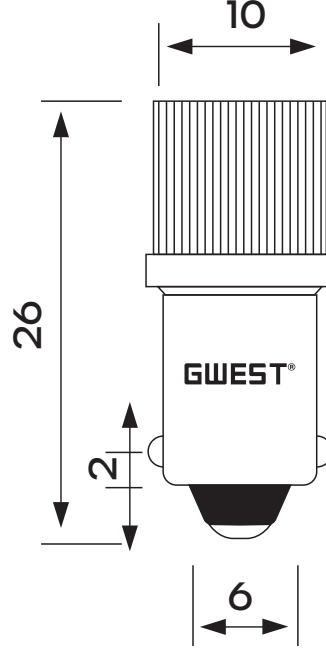

### TANIM

Çok ledli ışıklar, LED ampuller ve ışık elemanları, güvenli ve etkili bir şekilde doğru bir sinyal sistemi kurabilmek için tamamen gerekli ve kullanışlı oldukları için herhangi bir kurulumun temel bir parçasıdır.

### BÖLÜMLER VE BOYUTLAR

ÜRÜN KODU	ÇALIŞMA ÖMRÜ	AÇIKLAMA	RENK
BA9SC - 24V - K	30.000-50.000 Saat	Led Ampul 24V AC-DC	Kırmızı